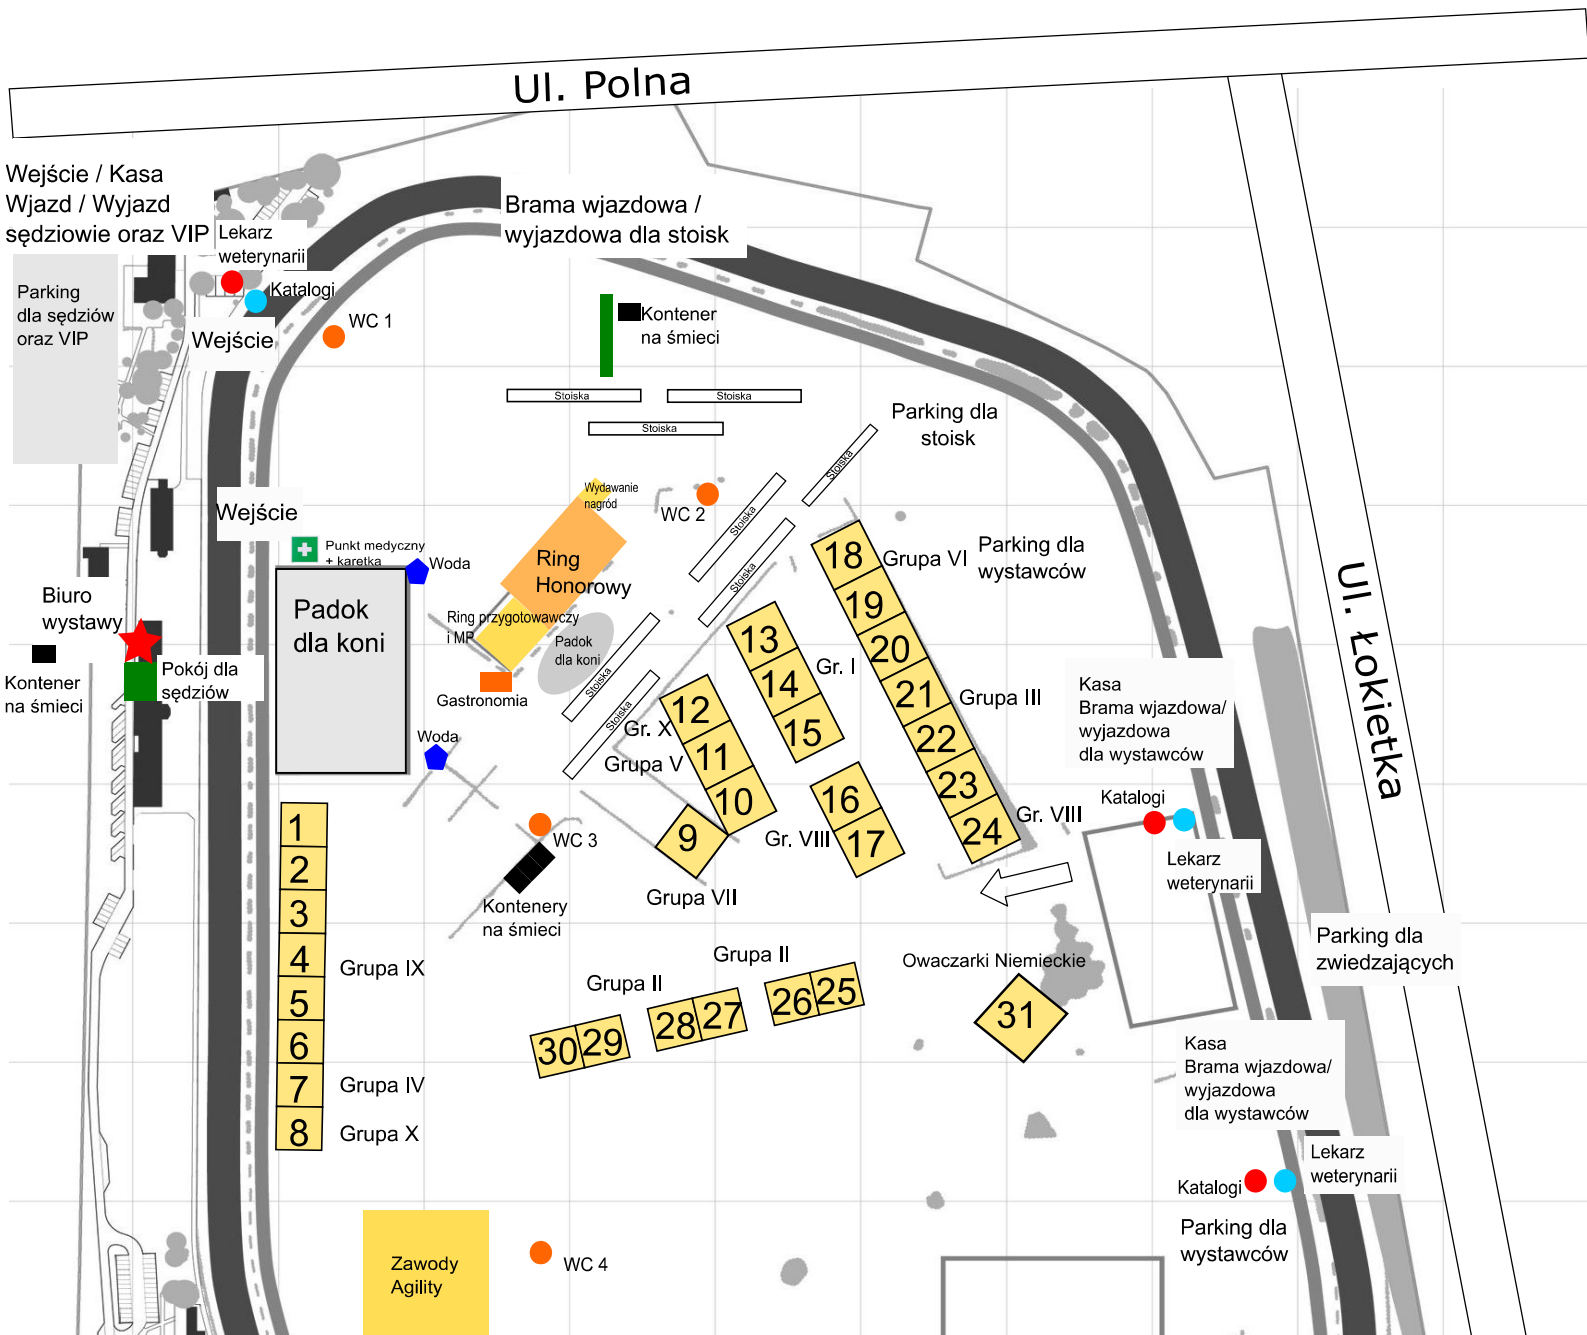

XXVIII Międzynarodowa Wystawa Psów Rasowych Sopot 2018

Niedziela - 05.08.2018 r.

Legenda:

- ★ Biuro wystawy
- Ring honorowy
- 1 Numery ringów
- Kontenery na śmieci - 7 szt. kontenerów
- WC 1 - 5 szt. toalet zwykłych
1 szt. umywalka
- WC 2 - 8 szt. toalet zwykłych
1 szt. toalet dla osób niepełnosprawnych
1 szt. umywalka
- WC 3 - 8 szt. toalet zwykłych
1 szt. umywalka
- WC 4 - 7 szt. toalet zwykłych
1 szt. umywalka
- Punkt wydawania katalogów
- Lekarz weterynarii
- Punkt medyczny + karetka
- Punkt poboru wody
- Pokój dla sędziów